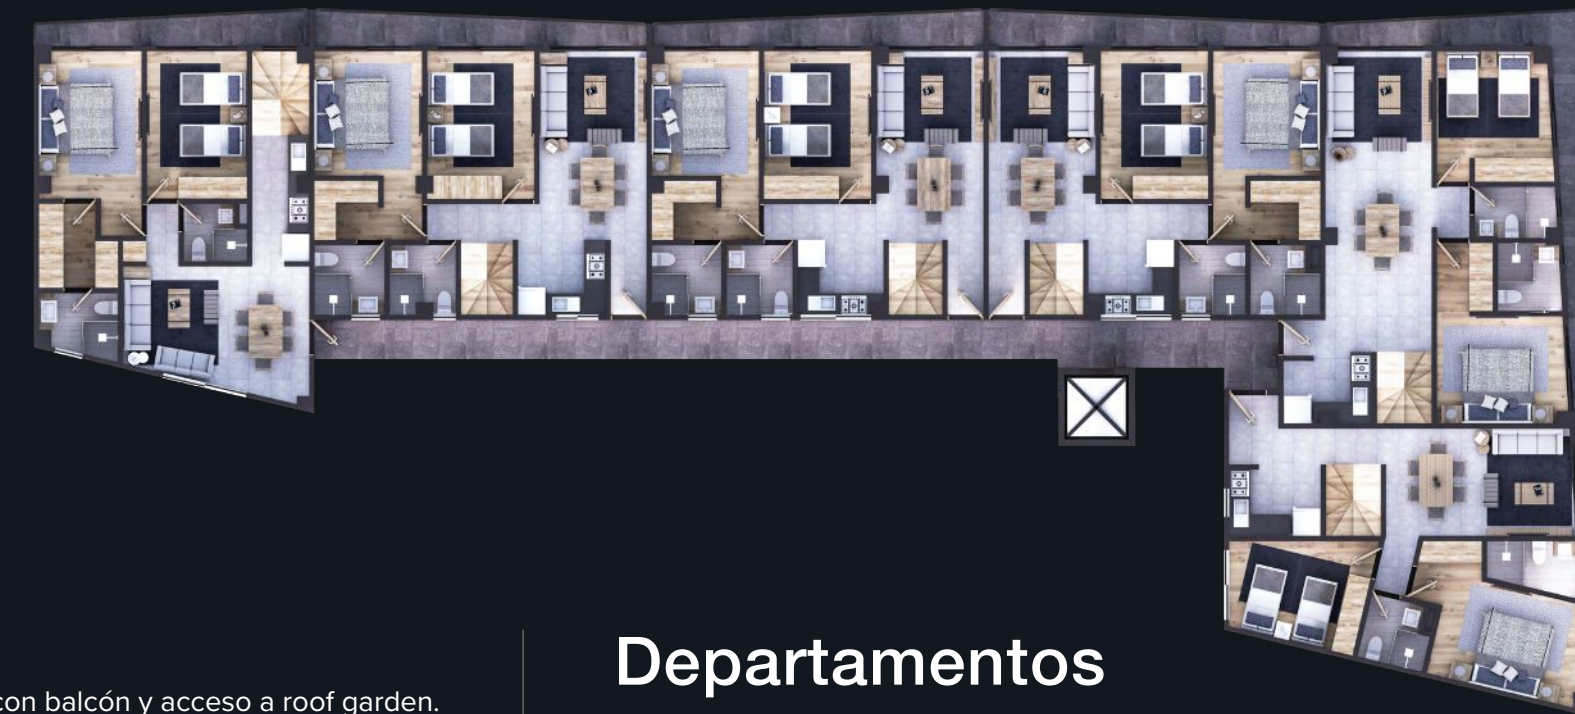

42
departamentos
de 85m² y 90 m²

Planta Baja

- ✓ Caseta de vigilancia 24/7.
- ✓ Lobby.
- ✓ 2 locales comerciales con acceso peatonal y estacionamiento.

Planta Tipo 1

Planta Tipo

- ✓ 6 departamentos por planta.

**Departamentos
85M² y 90M²**

Planta Tipo 2

Planta Tipo 2

6 departamentos por planta

Departamentos
85m² y 90m²

Planta PH

Planta PH

- 6 departamentos con balcón y acceso a roof garden.
- El roof garden cuenta con dos accesos, desde tu departamento y directamente desde el elevador.